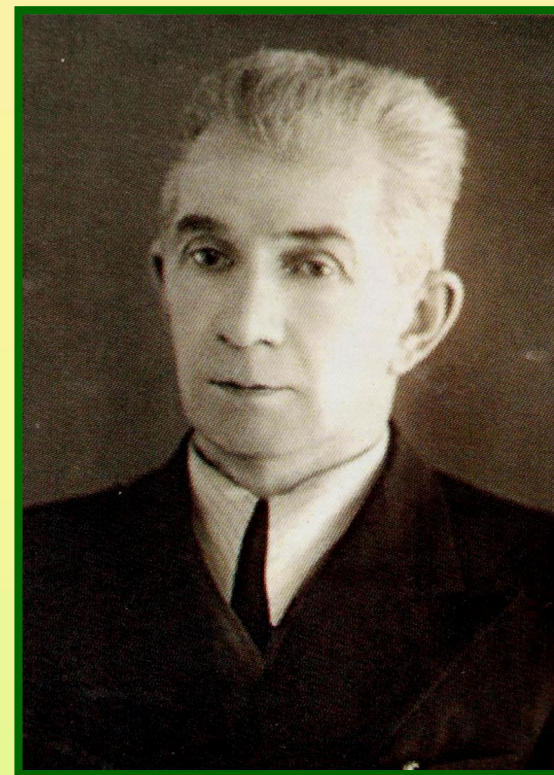

С 1946 по 1953 годы Корзенев М.П. заведовал кафедрой коневодства и мелкого животноводства.

С 1954 по 1965 заведовал кафедрой частного животноводства.

Корзенев М.П. много сделал для становления и развития кафедр зоотехнического профиля.

С 1930 по 1937 и с 1942 по 1950 работал **деканом факультета.**

В 1958-1959г. занимал должность **зам. директора института по учебной и научной работе.** Одновременно исполнял обязанности зав. кафедрой частного животноводства.

С 1966 года – профессор кафедры частной зоотехнии.

Под редакцией профессора М.П. Корзенева изданы четыре тома **Государственной Племенной Книги владимирской породы лошадей.**