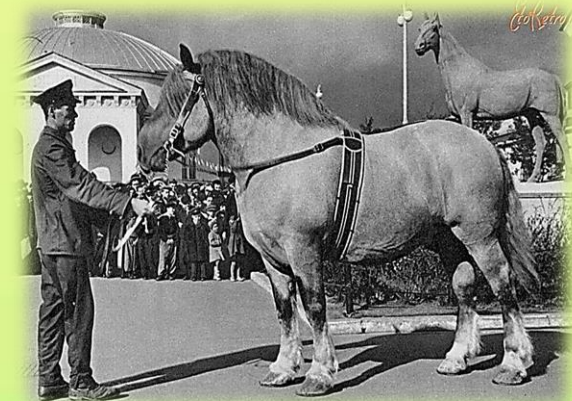

Научная работа в это время была посвящена изучению молочной продуктивности коров, роста и развития телят по материалам конкурсов МТФ Ивановской области. В 1944 году М.П. Корзенев защитил диссертацию на соискание ученой степени кандидата сельскохозяйственных наук.

**В 30-40 годы Корзенев М.П. занимался
работой по совершенствованию
племенного коневодства.**

**Перед специалистами стояла задача
вывести мощную и красивую породу,
гены должны были передаться от
импортных родителей, но с другой
стороны — новые представители
должны быть сильными, выносливыми
и легко приспосабливаться к различным
условиям. Системно изучались
различные помеси.**

**На первоначальных этапах селекционно-племенную работу вели специалисты
Гаврилово-Посадского племенного
рассаdnика во главе с селекционером
Алексеем Ивановичем Дыбиным, под
руководством
доктора сельскохозяйственных наук,
профессора Ивановского
сельскохозяйственного института
Михаила Павловича Корзенёва.**

Потребовалось более 10 лет, чтобы довести до ума и зарегистрировать официально в качестве новой породы. Так, **в 1946 году в реестре появился Владимирский тяжеловоз.**

Владимирский тяжеловоз - это порода крупных тяжеловозов (высота в холке - 165см), выведенная во Владимирской и Ивановской областях (Гаврилово-Посадский государственный племенной рассадник) путем скрещивания местных укрупненных крестьянских лошадей с клейдесдалями, шайрами и в меньшей степени суффольками и некоторыми другими. Владимирские тяжеловозы приобрели мощь и стать богатырей, от местных пород - неприхотливость и выносливость к местным условиям. Они прекрасно себя чувствуют как в Сибири, так и в Архангельской области и на Дальнем Востоке.